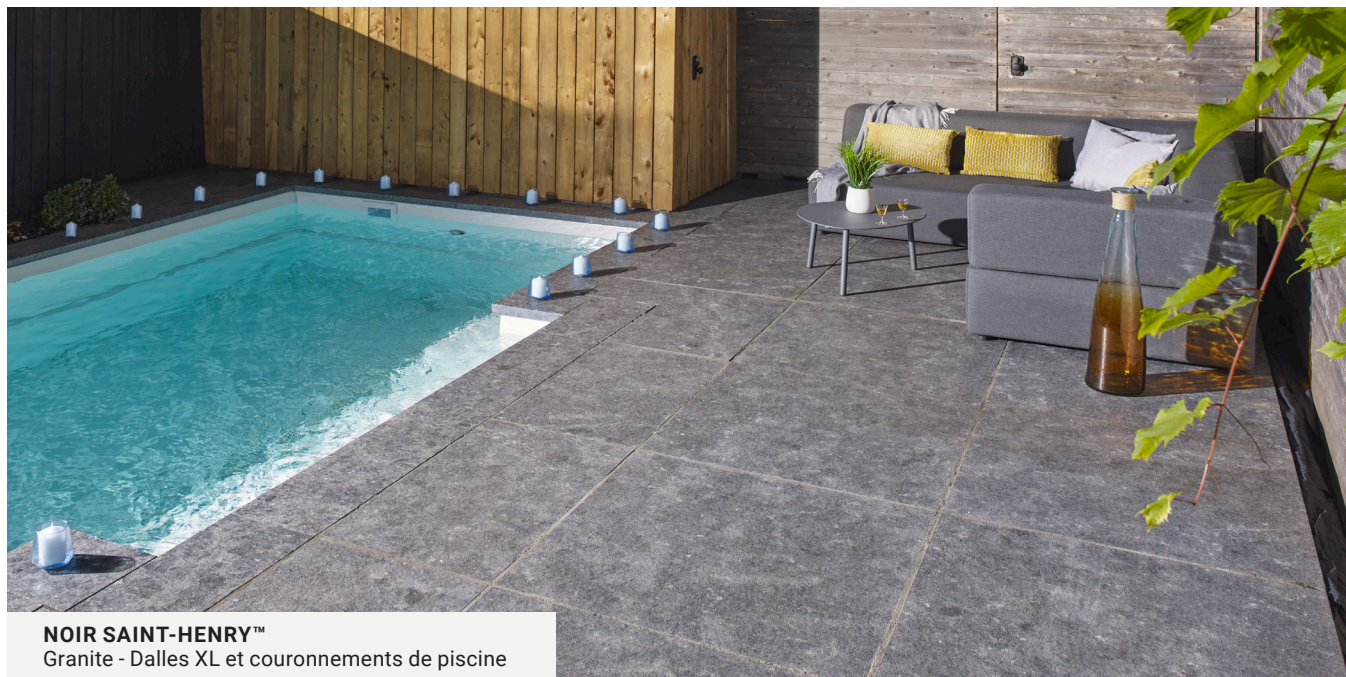

## FICHE TECHNIQUE

Balayez-moi pour plus d'informations.

**NOIR SAINT-HENRY™**  
Granite - Dalles XL et couronnements de piscine

Offertes en deux tailles, nos dalles XL sont la solution idéale pour mettre en valeur les entrées, les allées et les terrasses. Dotées de traits simples et épurés et d'un style contemporain, les dalles XL produisent un effet de cohésion, conférant aux espaces une impression de grandeur.